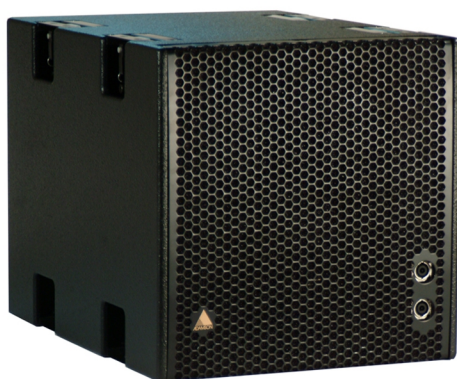

Metrix Sub

Le METRIX SUB est équipé de 2 haut-parleurs 15" (38cm).

Il possède une taille et un rigging compatible avec le système METRIX et permet ainsi des configurations accrochées discrètes et élégantes.

Lors de l'utilisation en accroché conjointement au Line array METRIX (en première boîte), cet élément permet de renforcer la partie basse du spectre et d'augmenter le SPL max du système METRIX.

Specifications

Bande passante (+/- 3dB)	40 Hz - 160 Hz
Directivité nominale (-6dB) H x V	120° x 5°
Transducteur medium / grave	1 x ND8-LM 8,5" Kevlar Néodyme
Impédance Nominale LF	3 Ohms
AES / Peak LF	1800 W
Système d'accroche	AIR™
Connexion	2 x Neutrik Speakon™ NL8
Hauteur Face (mm)	620
Largeur (mm)	543
Profondeur (mm)	732
Poids (kg)	58